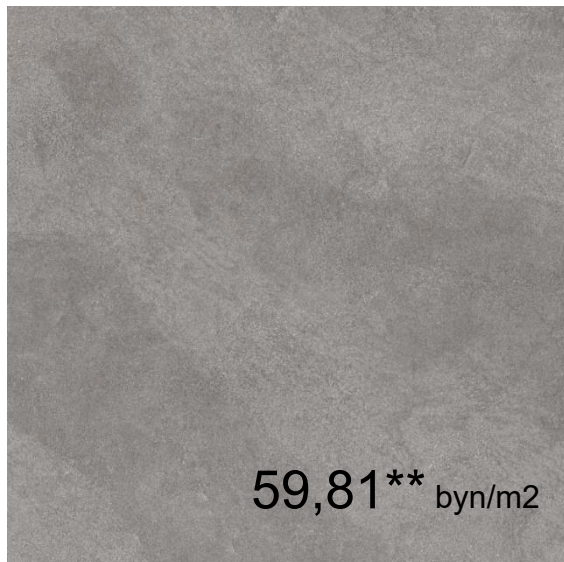

17882 Глаз. керамогранит
Stonehouse серый
ректификат 59,8x59,8

- 4 класс истираемости
- 5 класс пятностойкости
- 8 фэйсов

- имитирует текстуру камня, очень спокойного и базового
- поверхность без рельефа, но покрыта эффектом «матовый сахар», это граниль, которая улучшает антискользящие свойства и истираемость