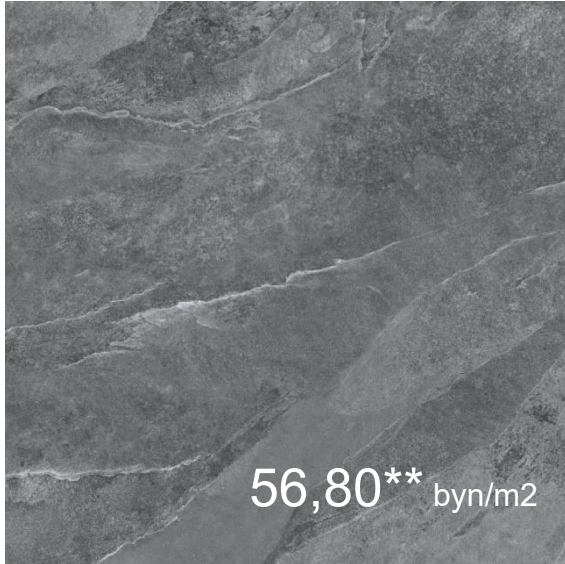

17892 Глаз. керамогранит Limestone
светло-серый рельеф ректификат
59,8x59,8

- 4 класс истираемости
- 5 класс пятностойкости
- 9 фейсов

- имитирует текстуру ракушечника – лаймстоуна
- модный дизайн с последней выставки Cersaie 2024
- легкий рельеф с неровностями
- матовая поверхность

*референс интерьера
** указана ориентировочная розничная цена на 10.02.2025 г.

17890 Глаз. керамогранит
Limestone бежевый рельеф
ректификат 59,8x59,8

- 4 класс истираемости
- 5 класс пятностойкости
- 9 фэйсов

- имитирует текстуру ракушечника – лаймстоуна
- модный дизайн с последней выставки Cersaie 2024
- легкий рельеф с неровностями
- матовая поверхность

*референс интерьера
** указана ориентировочная розничная цена на 10.02.2025 г.

17894 Глаз. керамогранит
Coastline темно-серый рельеф
ректификат 59,8x59,8

- 4 класс истираемости
- 5 класс пятностойкости
- 6 фэйсов

- текстура сланца
- рельефная поверхность под камень
- матовая глазурь