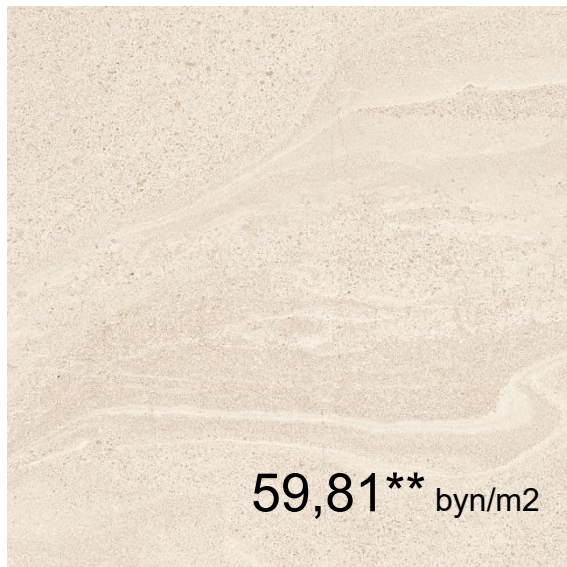

*референс интерьера
** указана ориентировочная розничная цена на 10.02.2025 г.

17890 Глаз. керамогранит
Limestone бежевый рельеф
ректификат 59,8x59,8

- 4 класс истираемости
- 5 класс пятностойкости
- 9 фэйсов

- имитирует текстуру ракушечника – лаймстоуна
- модный дизайн с последней выставки Cersaie 2024
- легкий рельеф с неровностями
- матовая поверхность

*референс интерьера
** указана ориентировочная розничная цена на 10.02.2025 г.

17894 Глаз. керамогранит
Coastline темно-серый рельеф
ректификат 59,8x59,8

- 4 класс истираемости
- 5 класс пятностойкости
- 6 фэйсов

- текстура сланца
- рельефная поверхность под камень
- матовая глазурь