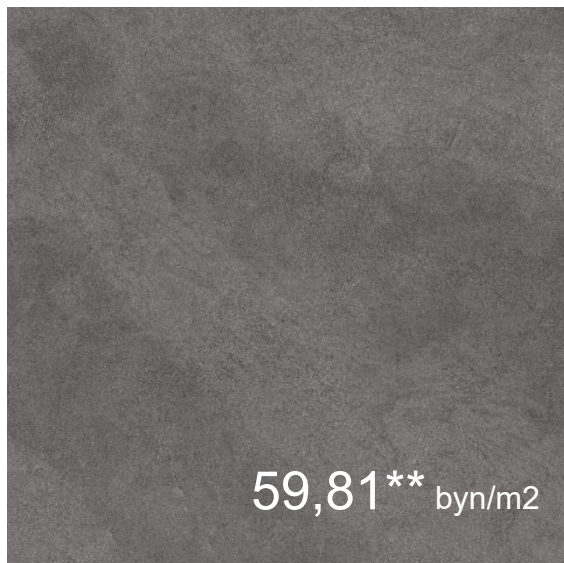

- 4 класс истираемости
- 5 класс пятнотойкости
- 9 фэйсов

- имитирует текстуру бетона
- легкий рельеф под бетон с неровностями
- матовая поверхность
- универсальный серый цвет

** указана ориентировочная розничная цена на 10.02.2025 г.
*референс интерьера

17880 Глаз. керамогранит
Stonehouse бежевый
ректификат 59,8x59,8

- 4 класс истираемости
- 5 класс пятностойкости
- 8 фэйсов

- имитирует текстуру камня, очень спокойного и базового
- поверхность без рельефа, но покрыта эффектом «матовый сахар», это гранить, которая улучшает антискольжение и истираемость

*референс интерьера
** указана ориентировочная розничная цена на 10.02.2025 г.

17882 Глаз. керамогранит
Stonehouse серый
ректификат 59,8x59,8

- 4 класс истираемости
- 5 класс пятностойкости
- 8 фэйсов

- имитирует текстуру камня, очень спокойного и базового
- поверхность без рельефа, но покрыта эффектом «матовый сахар», это граниль, которая улучшает антискользящие свойства и истираемость

*референс интерьера
** указана ориентировочная розничная цена на 10.02.2025 г.

17884 Глаз. керамогранит
Stonehouse темно-серый
ректификат 59,8x59,8

- 4 класс истираемости
- 5 класс пятностойкости
- 8 фейсов